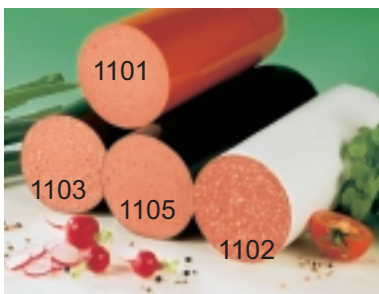

## Geflügel-Rohwurst und Kochpökelwaren

Artikel	Gebinde	Artikel-Nr.
<b>Th.-Rohwurst-Sortiment</b> aus folgenden Einzelartikeln:	<b>6-fach sortiert</b>	<b>1000</b>
Truthahn-Cervelatwurst la	ca. 2,5 kg Stücke	<b>1001</b>
Truthahn-Salami la	ca. 2,5 kg Stücke	<b>1002</b>
Truthahn-Katenwurst	ca. 2,5 kg Stücke	<b>1003</b>
Truthahn-Sommerwurst la	ca. 2,5 kg Stücke	<b>1004</b>
Truthahn-Kochsalami la	ca. 2,5 kg Stücke	<b>1010</b>
Truthahn-Kochmett la	ca. 2,5 kg Stücke	<b>1011</b>

<b>Th.-Land-Rohwurst-Sortiment</b> aus folgenden Einzelartikeln:	<b>4-fach sortiert</b>	<b>1100</b>
Truth.-Land-Cervelatwurst la	ca. 2,5 kg Stücke	<b>1101</b>
Truthahn-Land-Salami la	ca. 2,5 kg Stücke	<b>1102</b>
Truthahn-Land-Kochmett	ca. 2,5 kg Stücke	<b>1103</b>
Truthahn-Land-Kochsalami la	ca. 2,5 kg Stücke	<b>1105</b>