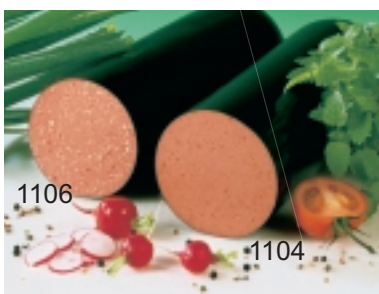

## Geflügel-Rohwurst und Kochpökelwaren

Artikel	Gebinde	Artikel-Nr.
<b>Th.-Rohwurst-Sortiment</b> aus folgenden Einzelartikeln:	<b>6-fach sortiert</b>	<b>1000</b>
Truthahn-Cervelatwurst la	ca. 2,5 kg Stücke	<b>1001</b>
Truthahn-Salami la	ca. 2,5 kg Stücke	<b>1002</b>
Truthahn-Katenwurst	ca. 2,5 kg Stücke	<b>1003</b>
Truthahn-Sommerwurst la	ca. 2,5 kg Stücke	<b>1004</b>
Truthahn-Kochsalami la	ca. 2,5 kg Stücke	<b>1010</b>
Truthahn-Kochmett la	ca. 2,5 kg Stücke	<b>1011</b>

<b>Th.-Land-Rohwurst-Sortiment</b> aus folgenden Einzelartikeln:	<b>4-fach sortiert</b>	<b>1100</b>
Truth.-Land-Cervelatwurst la	ca. 2,5 kg Stücke	<b>1101</b>
Truthahn-Land-Salami la	ca. 2,5 kg Stücke	<b>1102</b>
Truthahn-Land-Kochmett	ca. 2,5 kg Stücke	<b>1103</b>
Truthahn-Land-Kochsalami la	ca. 2,5 kg Stücke	<b>1105</b>